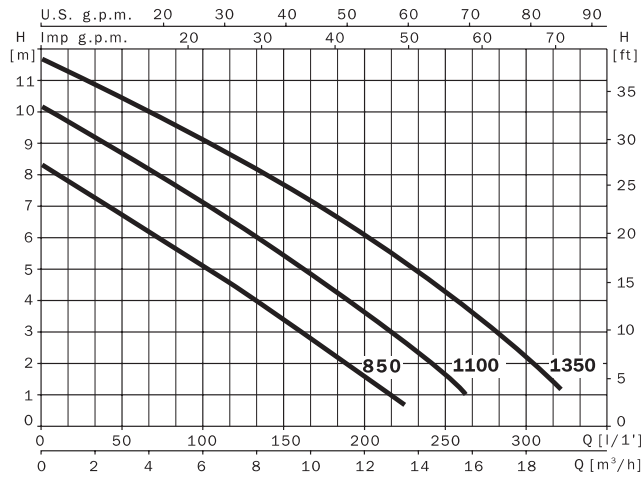

Vigilex SS

ВОДОПОВЕДЕНИЕ

230 V 50 Hz	l/min	25	50	100	150	200	250	300	320
	m³/h	1.5	3	6	9	12	15	18	19.2
Vigilex SS 850M		7,4	6,8	5,1	3,4	1,6			
Vigilex SS 1100M		9,5	8,8	7,2	5,5	3,6	1,6		
Vigilex SS 1350M		11,1	10,5	9,2	7,7	6,2	4,2	2,2	1,2

230 V 50 Hz	230/400 V 50 Hz	A			P1 (kW)		kW	HP	µF
		1~	3~		1~	3~			
		230 V	230 V	400 V	1~	3~			
Vigilex SS 850M		2.8			0.6		0.37	0.5	12
Vigilex SS 1100M		3.7			0.8		0.75	1	12
Vigilex SS 1350M		4.7			1		0.9	1.2	16