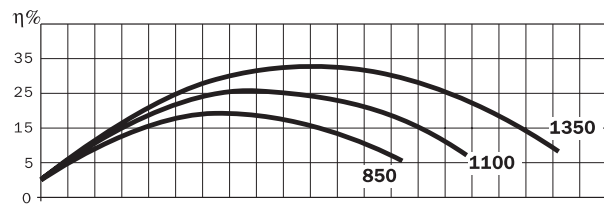

Vigilex SS

ВОДОПОВЕДЕНИЕ

230 V 50 Hz	l/min	25	50	100	150	200	250	300	320
	m³/h	1.5	3	6	9	12	15	18	19.2
Vigilex SS 850M		7,4	6,8	5,1	3,4	1,6			
Vigilex SS 1100M		9,5	8,8	7,2	5,5	3,6	1,6		
Vigilex SS 1350M		11,1	10,5	9,2	7,7	6,2	4,2	2,2	1,2

230 V 50 Hz	230/400 V 50 Hz	A			P1 (kW)		kW	HP	µF
		1~	3~		1~	3~			
		230 V	230 V	400 V	1~	3~			
Vigilex SS 850M		2.8			0.6		0.37	0.5	12
Vigilex SS 1100M		3.7			0.8		0.75	1	12
Vigilex SS 1350M		4.7			1		0.9	1.2	16