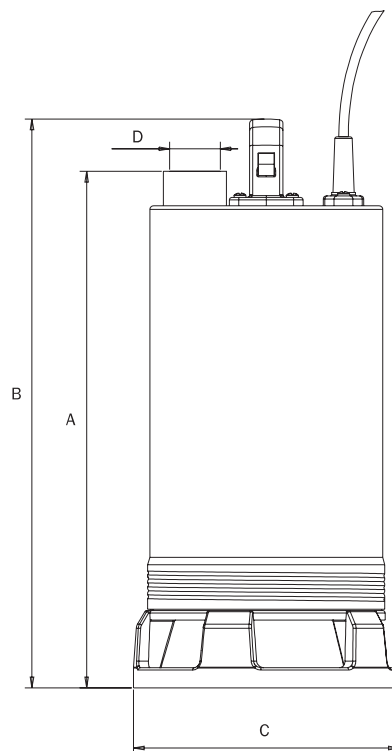

Vigilex SS

ВОДОУВЕДЕНИЕ

	A	B	C	D	Kg
Vigilex SS 850M	434.5	478.5	223.5	1 1/2"	11.1
Vigilex SS 1100M	454.5	498.5	223.5	1 1/2"	12
Vigilex SS 1350M	474.5	518.5	223.5	1 1/2"	13.5