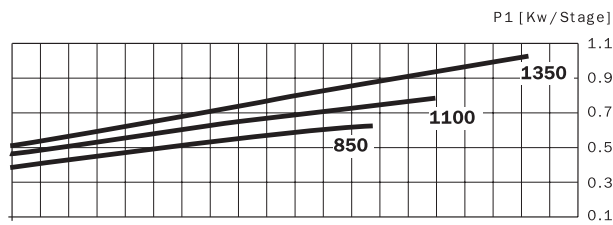

Vigilex SS

ВОДОПОВЕДЕНИЕ

230 V 50 Hz	l/min	25	50	100	150	200	250	300	320
	m³/h	1.5	3	6	9	12	15	18	19.2
Vigilex SS 850M		7,4	6,8	5,1	3,4	1,6			
Vigilex SS 1100M		9,5	8,8	7,2	5,5	3,6	1,6		
Vigilex SS 1350M		11,1	10,5	9,2	7,7	6,2	4,2	2,2	1,2

230 V 50 Hz	230/400 V 50 Hz	A			P1 (kW)		kW	HP	µF
		1~	3~		1~	3~			
		230 V	230 V	400 V	1~	3~			
Vigilex SS 850M		2.8			0.6		0.37	0.5	12
Vigilex SS 1100M		3.7			0.8		0.75	1	12
Vigilex SS 1350M		4.7			1		0.9	1.2	16